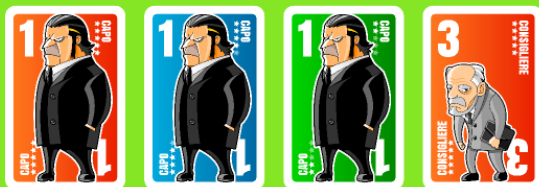

Forget about it

#1 – Famiglia / Clan
Zelfde familie en oplopend
(Nrs 1 - 4 is een Famiglia)

#6 – Administration
Nr 1, nr 2 & nr 3 + 1 andere
kaart van dezelfde familie

#2 – Commisione
4x Capo

#7 – Mobsters
Zelfde familie
niet oplopend

#3 – Mandamento
3 x Capo + 1 x Consigliere

#8 – Union
Oplopend en niet allemaal
dezelfde familie

#4 – Alliance
4 x zelfde rang (nummer)

#9 – Renegades
2x een Duo

#5 – Decina
1x Capo Decina + 3x Sgarista
of Picciotto

Speciale Kaarten
Mamma is optioneel