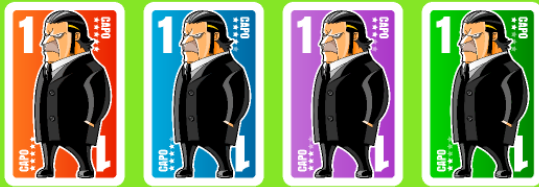

Forget about it

#1 – Famiglia / Clan
Zelfde familie en oplopend
(Nrs 1 - 4 is een Famiglia)

#6 – Administration
Nr 1, nr 2 & nr 3 + 1 andere
kaart van dezelfde familie

#2 – Commisione
4x Capo

#7 – Mobsters
Zelfde familie
niet oplopend

#3 – Mandamento
3 x Capo + 1 x Consigliere

#8 – Union
Oplopend en niet allemaal
dezelfde familie

#4 – Alliance
4 x zelfde rang (nummer)

#9 – Renegades
2x een Duo

#5 – Decina
1x Capo Decina + 3x Sgarista
of Picciotto

Speciale Kaarten
Mamma is optioneel